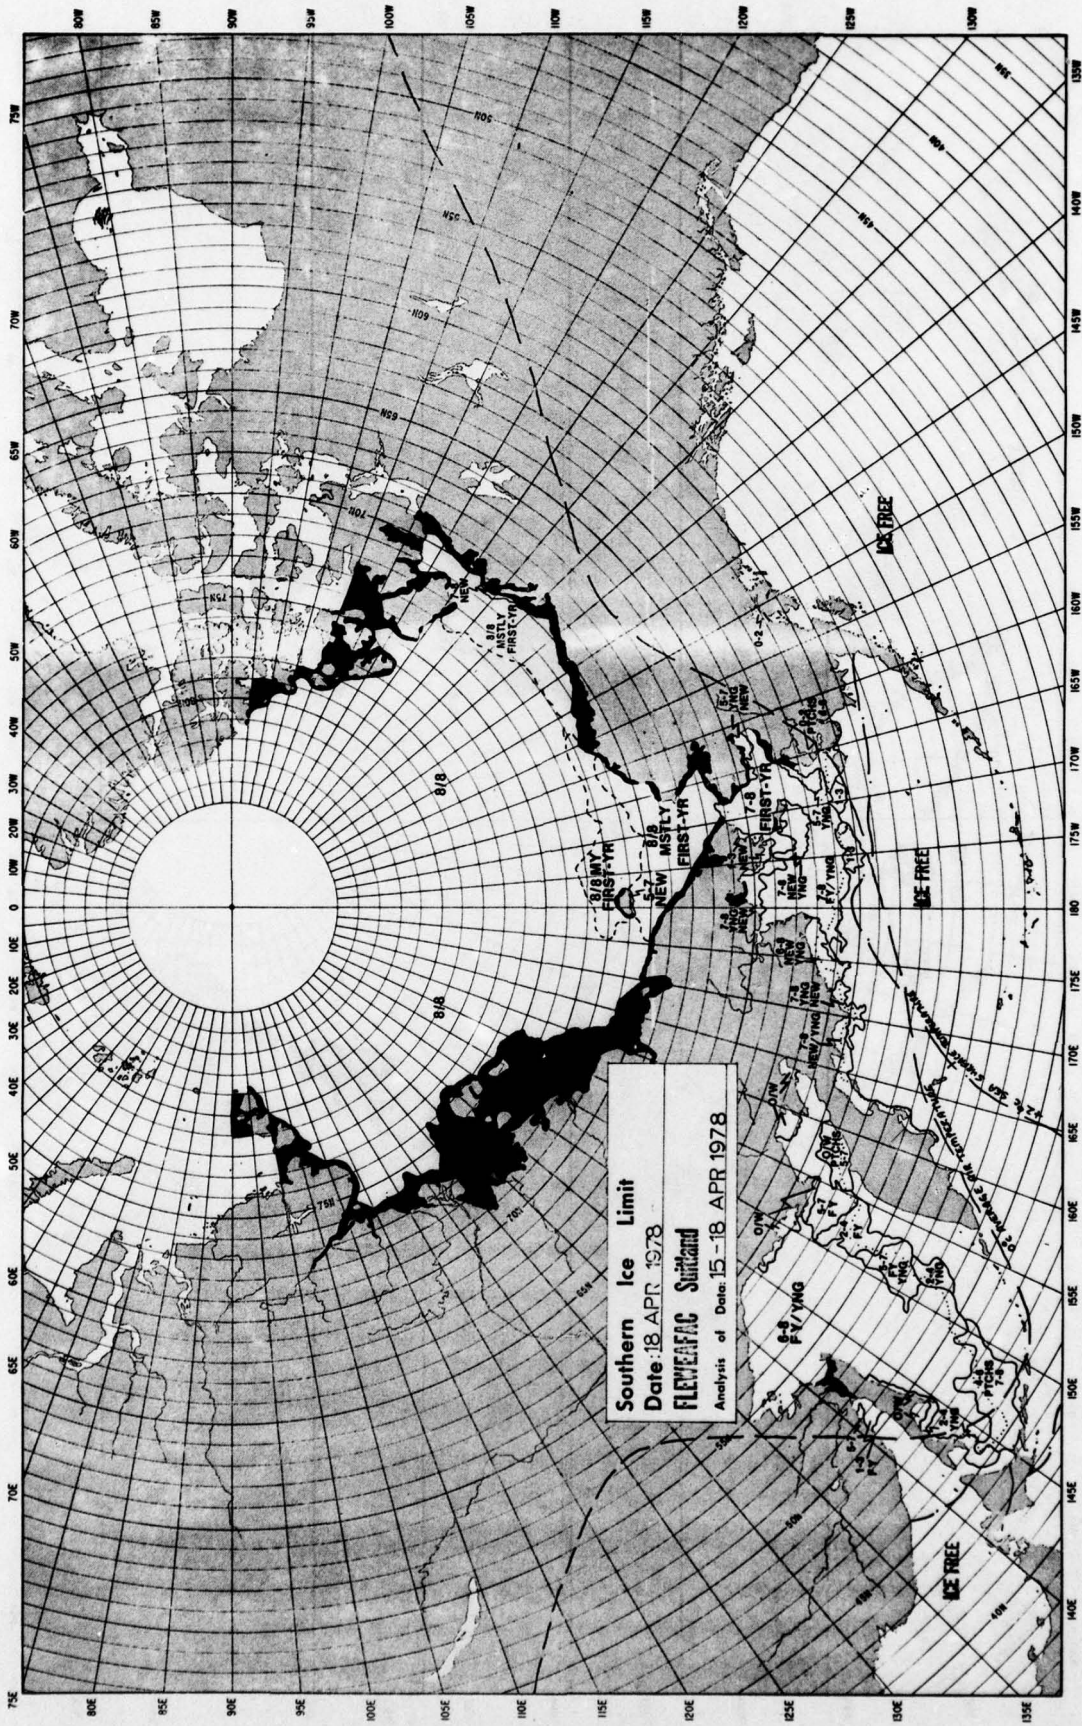

Southern Ice Limit
Date: 15-18 APR 1978
FLEWELFAC Suislaw
Analysis of Date: 15-18 APR 1978