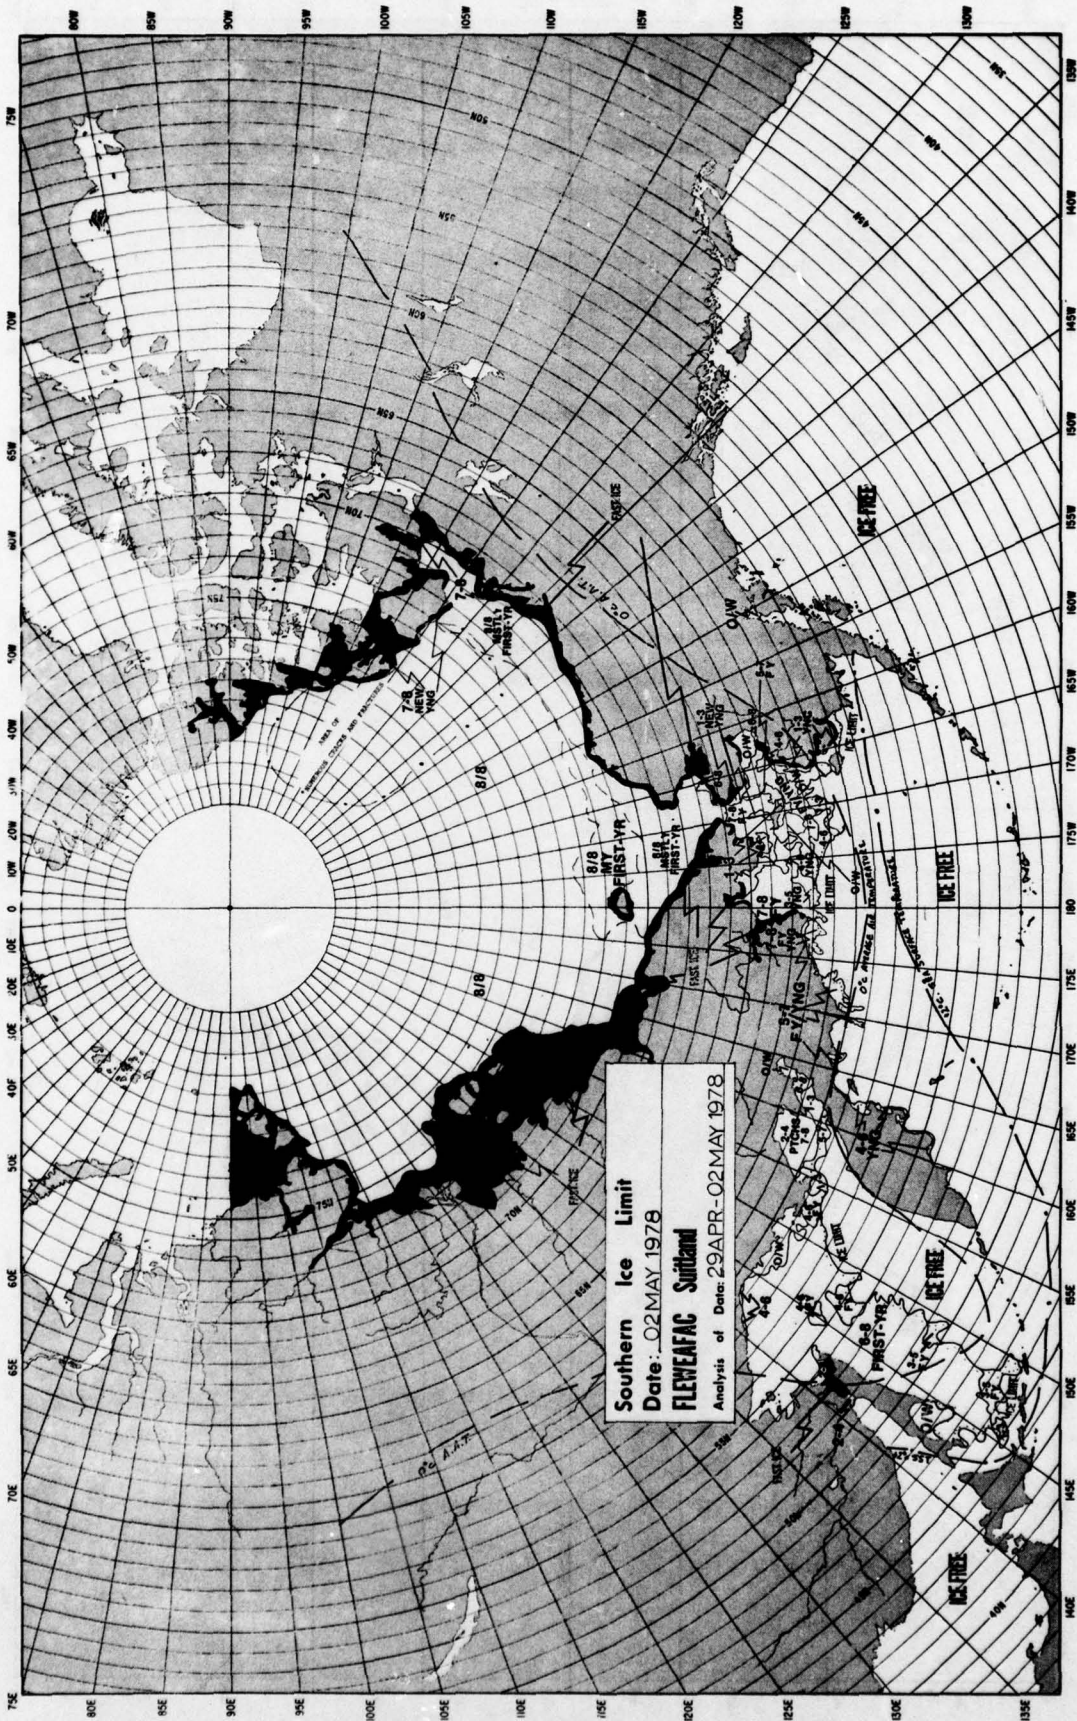

Southern Ice Limit
Date: 02 MAY 1978
FLEWELFAC Sutherland
Analysis of Data: 29 APR - 02 MAY 1978