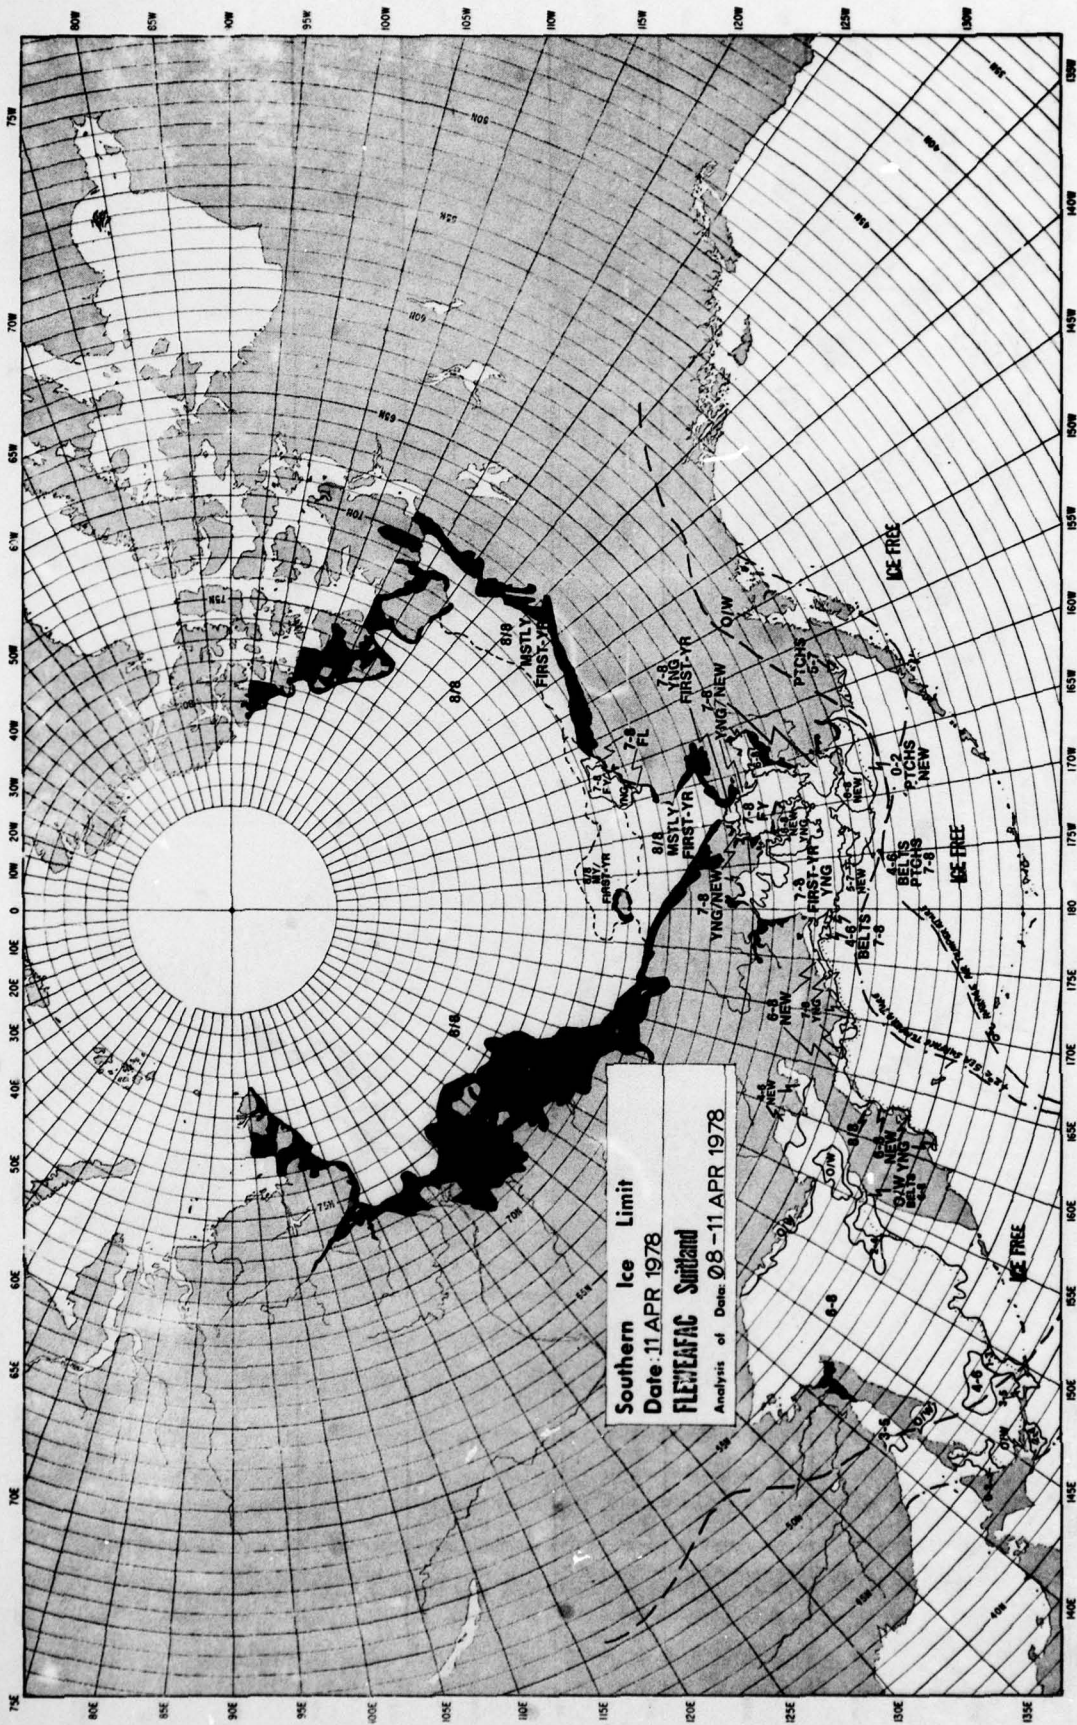

Southern Ice Limit
Date: 11 APR 1978
FLEWEAFAC **Switland**
Analysis of Date: 08 - 11 APR 1978